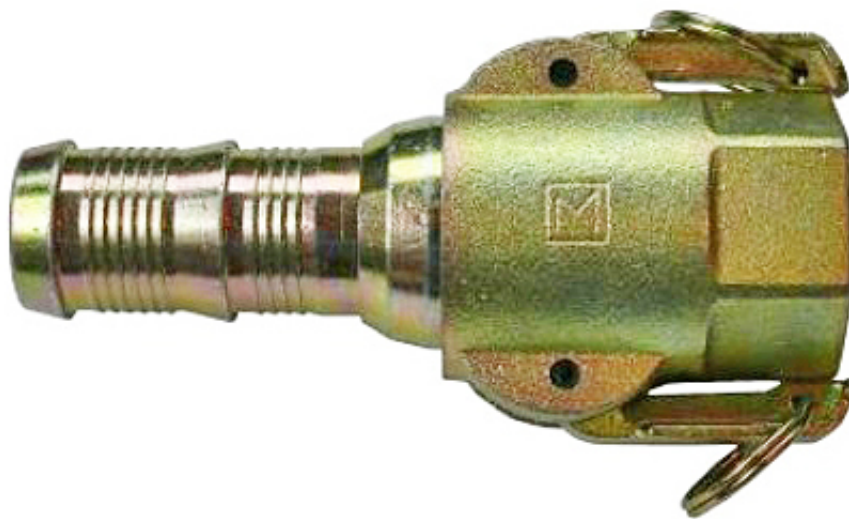

Link do produktu: <http://www.rapidojk.pl/zlaczka-zatrzaskowa-klamrowa-35-p-91.html>

Złączka zatrzaskowa klamrowa 35

Cena brutto	115,00 zł
Cena netto	93,50 zł
Dostępność	Dostępny

Opis produktu

części - akcesoria - podzespoły
PISTOLETY - WĘŻE - ZŁĄCZKI - DYSZE

Złączka zatrzaskowa klamrowa 35