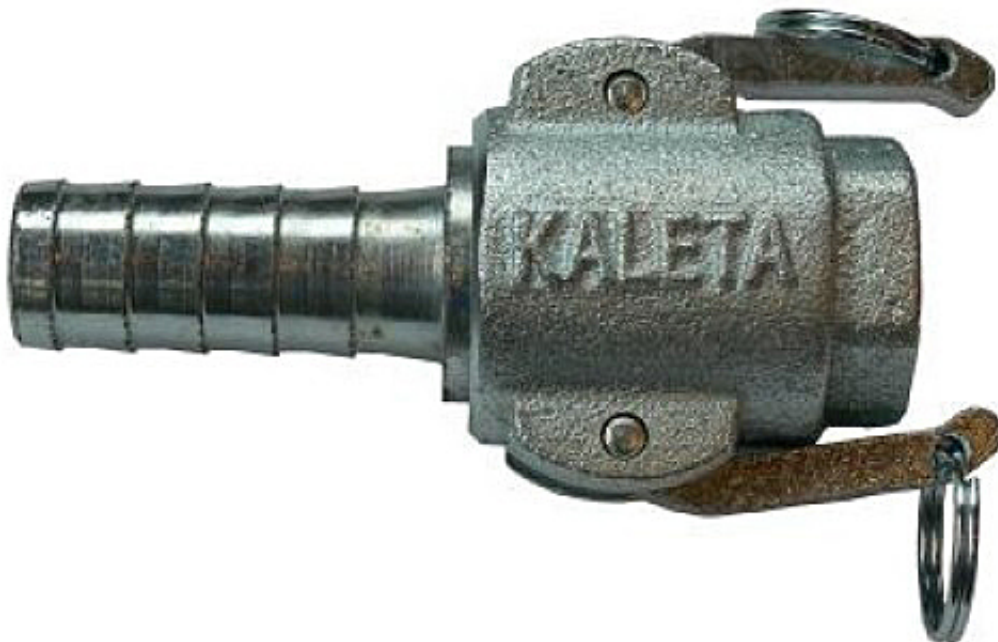

Link do produktu: <http://www.rapidojk.pl/zlaczka-zatrzaskowa-klamrowa-25-p-90.html>

## Złączka zatrzaskowa klamrowa 25

Cena brutto	<b>95,00 zł</b>
Cena netto	<b>77,24 zł</b>
Dostępność	<b>Dostępny</b>

### Opis produktu

części - akcesoria - podzespoły  
**PISTOLETY - WĘŻE - ZŁĄCZKI - DYSZE**

**Złączka zatrzaskowa klamrowa 25**