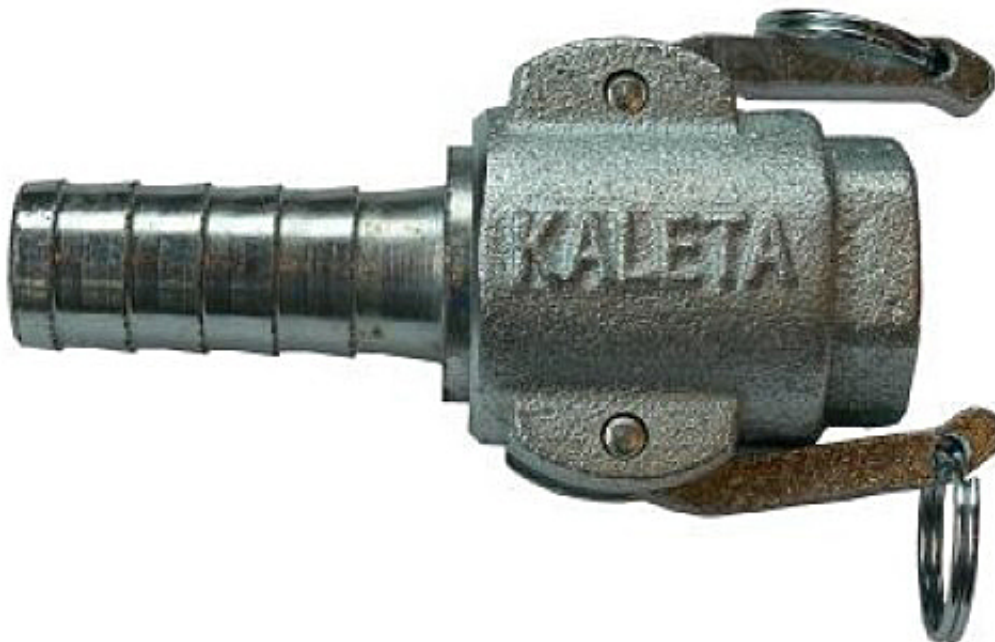

Link do produktu: <http://www.rapidojk.pl/zlaczka-zatrzaskowa-klamrowa-25-p-90.html>

Złączka zatrzaskowa klamrowa 25

Cena brutto	95,00 zł
Cena netto	77,24 zł
Dostępność	Dostępny

Opis produktu

części - akcesoria - podzespoły
PISTOLETY - WĘŻE - ZŁĄCZKI - DYSZE

Złączka zatrzaskowa klamrowa 25