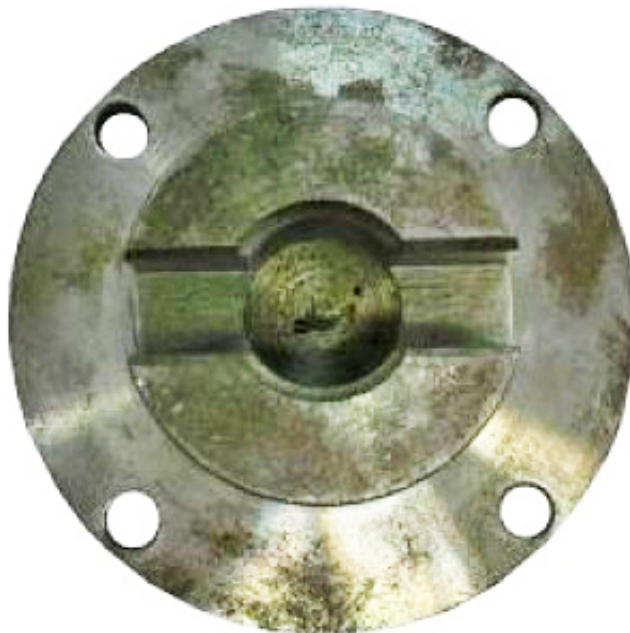

Link do produktu: <http://www.rapidojk.pl/sprzeglo-150-kaleta-p-184.html>

Sprzęgło 150 KALETA

Cena brutto	475,00 zł
Cena netto	386,18 zł
Dostępność	Dostępny
Czas wysyłki	Natychmiast

Opis produktu

części - akcesoria - podzespoły

ZESPÓŁ MIESZANIA - PODAWANIA - CZYSZCZENIA

Sprzęgło 150 KALETA