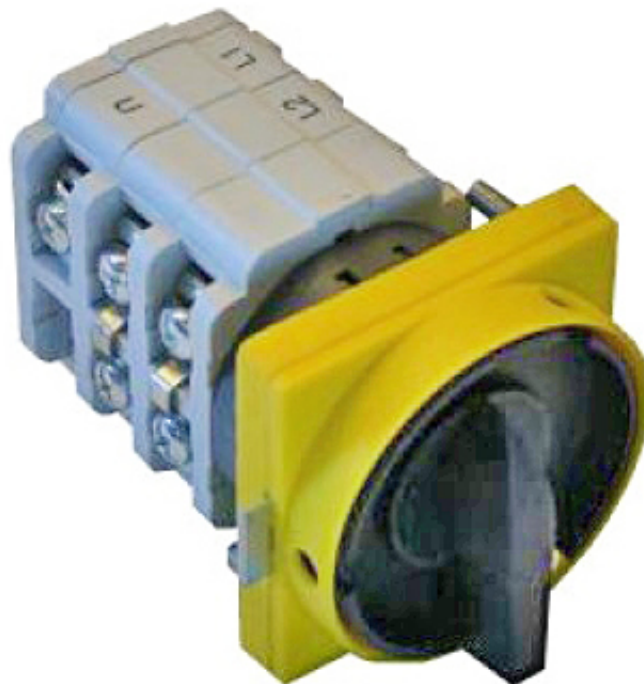

## Łuk L-P 40-42 NA

Cena brutto	<b>92,25 zł</b>
Cena netto	<b>75,00 zł</b>
Dostępność	<b>Dostępny</b>

### Opis produktu

części - akcesoria - podzespoły

**CZĘŚCI AUTOMATYKI ELEKTRYCZNEJ**

**Łuk L-P 40-42 NA**