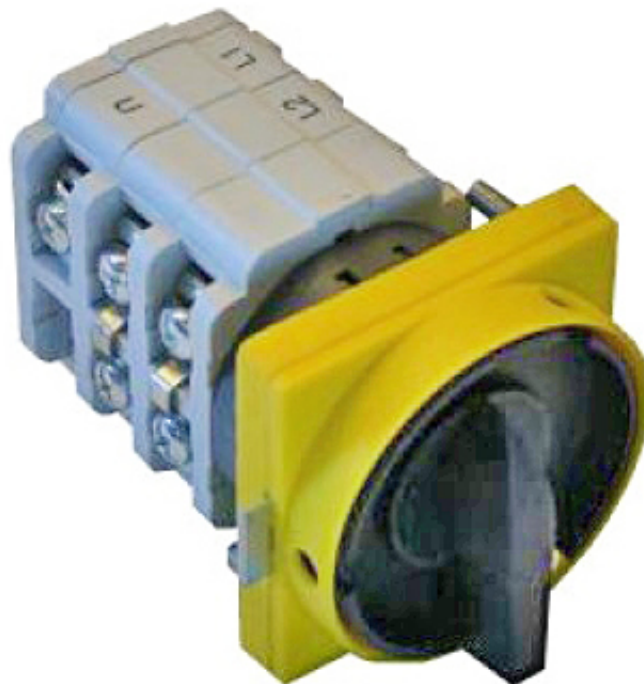

Łuk L-P 40-42 NA

Cena brutto	92,25 zł
Cena netto	75,00 zł
Dostępność	Dostępny

Opis produktu

części - akcesoria - podzespoły

CZĘŚCI AUTOMATYKI ELEKTRYCZNEJ

Łuk L-P 40-42 NA