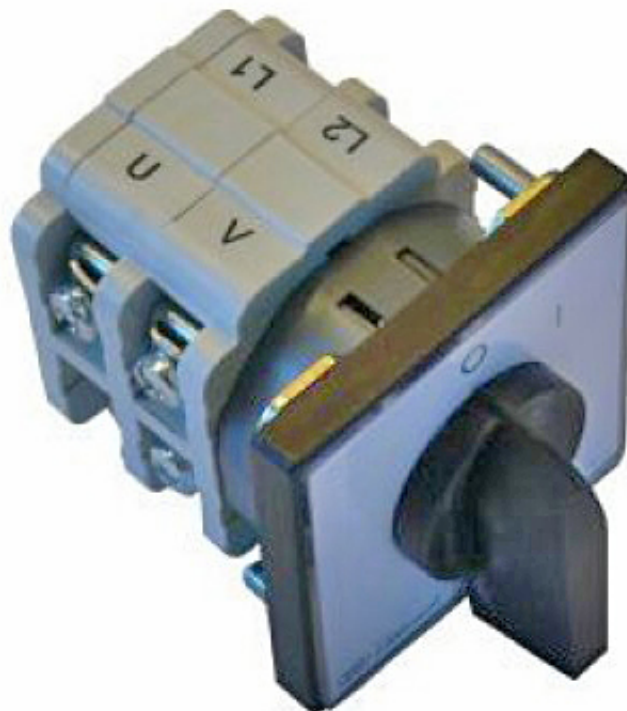

## Łuk 40-12

Cena brutto	<b>61,50 zł</b>
Cena netto	<b>50,00 zł</b>
Dostępność	<b>Dostępny</b>

### Opis produktu

części - akcesoria - podzespoły

**CZĘŚCI AUTOMATYKI ELEKTRYCZNEJ**

**Łuk 40-12**