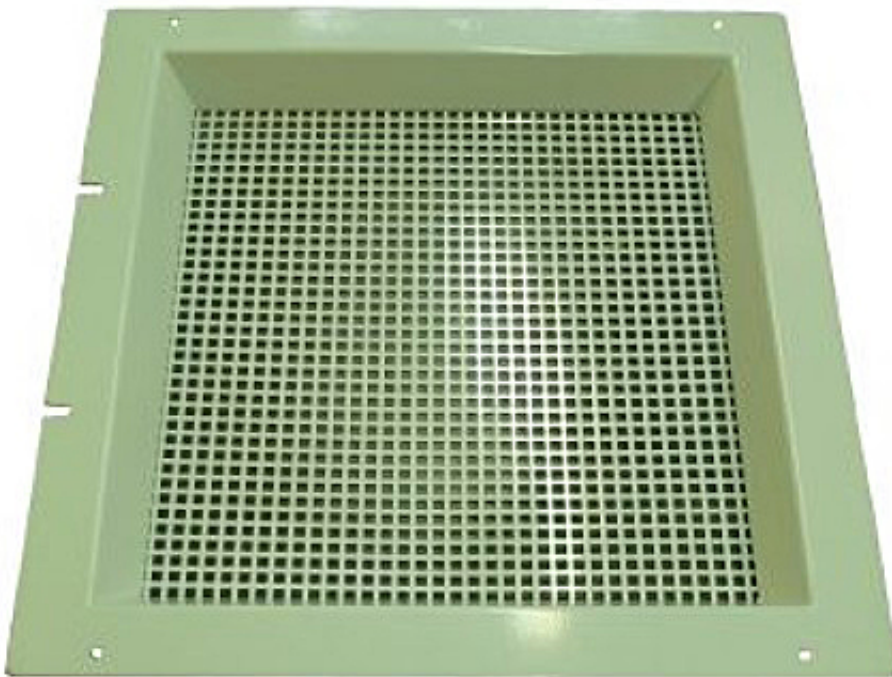

Krata 150 (sito)

Cena brutto	615,00 zł
Cena netto	500,00 zł
Dostępność	Dostępny

Opis produktu

części - akcesoria - podzespoły
ELEMENTY KONSTRUKCYJNE

Krata 150 (sito)