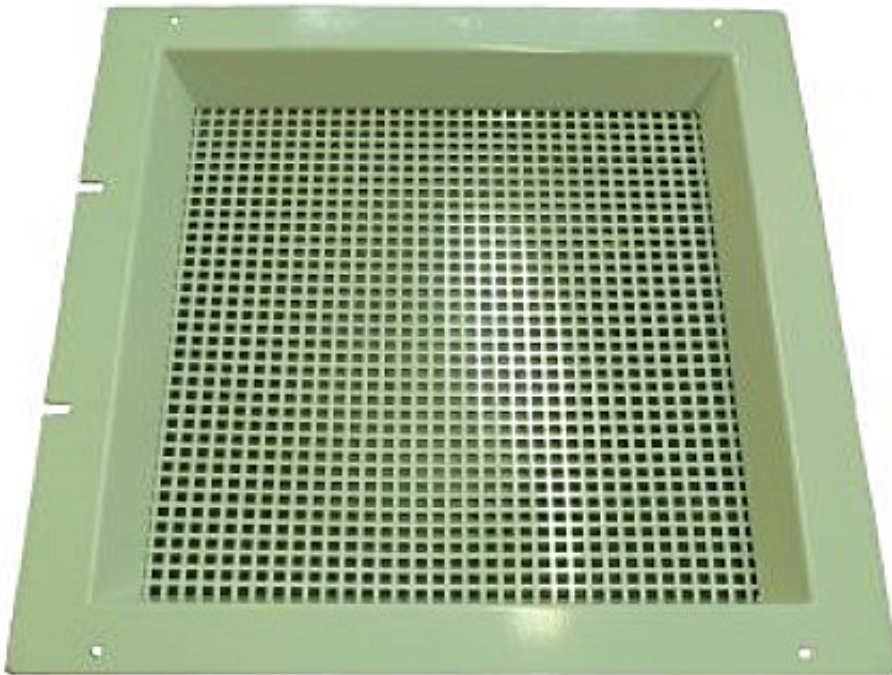

ELEMENTY KONSTRUKCYJNE

Krata 150 (sito)